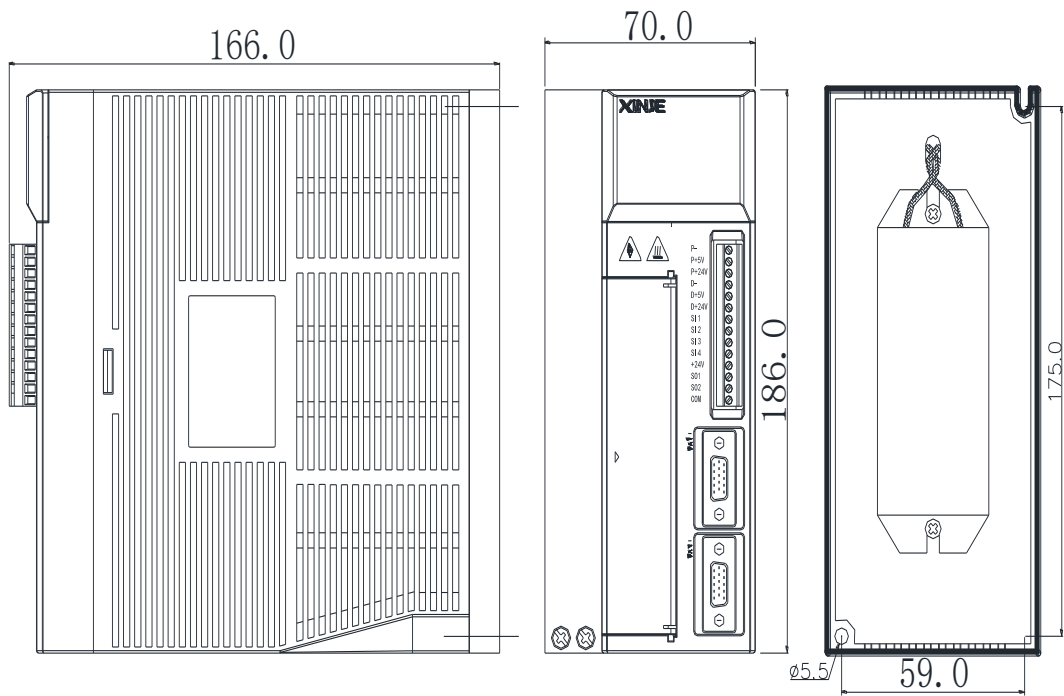

## 7-2-2. Servo drive dimensions

- DS3-20P2-PQA/ DS3-20P4-PQA/ DS3-20P7-PQA
- DS3E-20P2-PFA/ DS3E-20P4-PFA/ DS3E-20P7-PFA
- DS3L-20P2-PFA/ DS3E-20P4-PFA/ DS3E-20P7-PFA
- DS3-20P2-PTA/ DS3-20P4-PTA/ DS3-20P7-PTA

Unit: mm

- DS3-21P5-PQA/ DS3-22P3-PQA/ DS3-41P5-PQA
- DS3E-21P5-PFA/ DS3E-22P3-PFA/ DS3E-22P6-PFA/ DS3E-41P5-PFA
- DS3L-21P5-PFA/ DS3L-22P3-PFA/ DS3L-22P6-PFA/ DS3L-41P5-PFA
- DS3-21P5-PTA/ DS3-22P3-PTA/ DS3-41P5-PTA